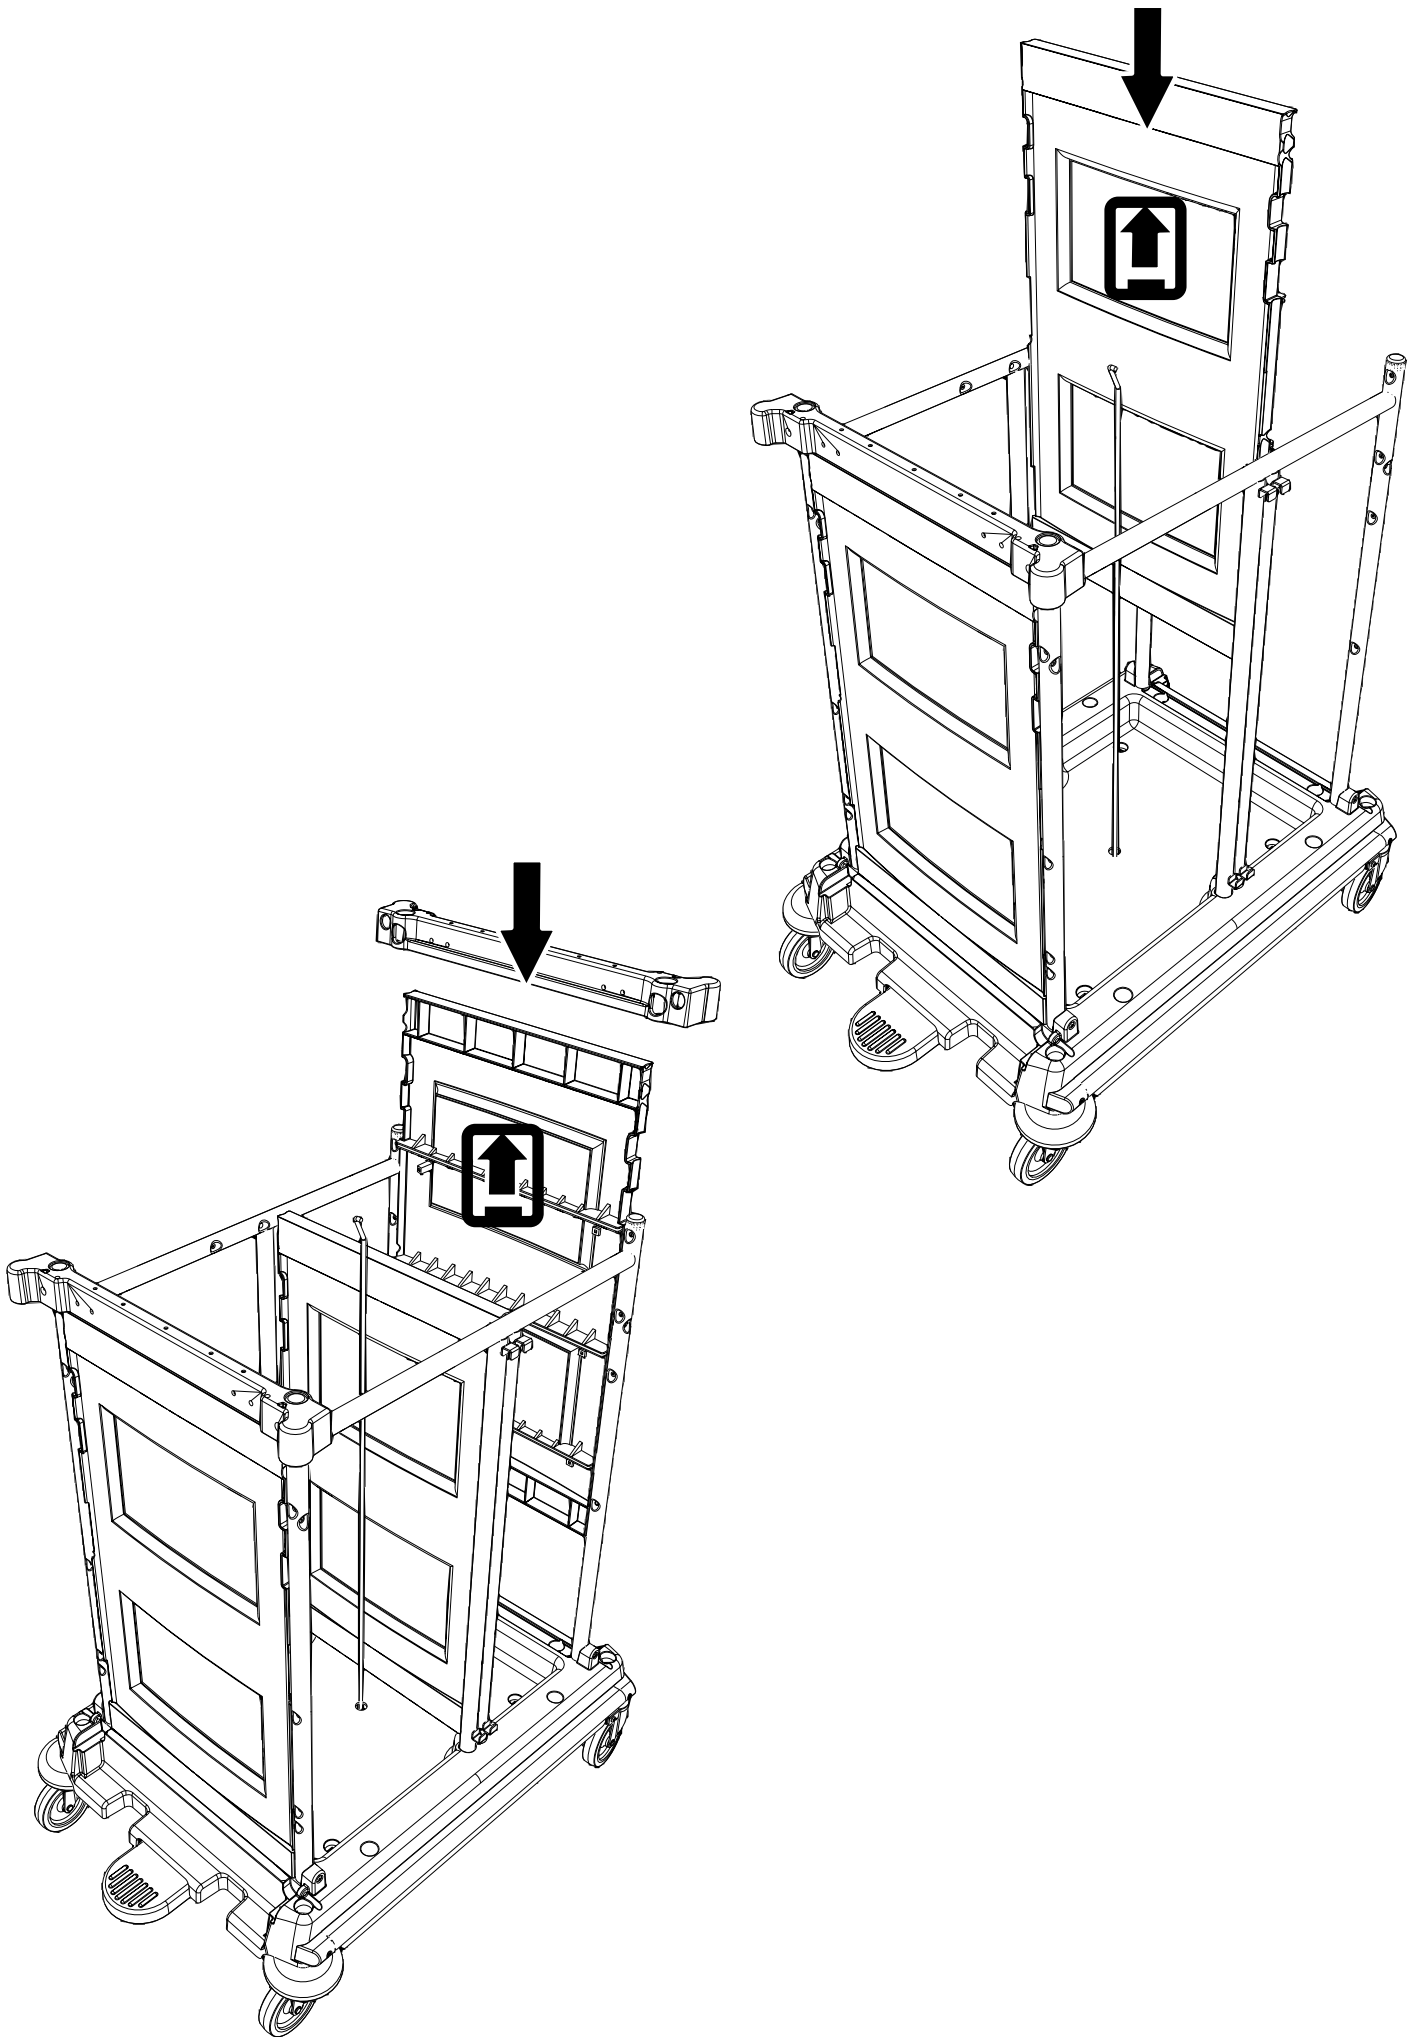

219554

221154

219602

229627

219050

ITEM	PART	DESCRIPTION	QTY
1	223518	TRAY	4
2	339463	BASE	1
3	339209	PEDAL ASSEMBLY	1
4	420056	FRONT UPRIGHT	1
5	420030	REAR UPRIGHT	1
6	420011	PUSH HANDLE	1
7	420041	ACCESORY FRAME	1
8	339453	PANEL	3
9	339232	DOOR MOUNTING	2
10	339204	LIDSET	1
11	628184	6LTR BLUE	1
12	628183	6LTR RED	1
13	339359	DOOR	2
14	339360	NARROW DOOR	2
15	420054	INFILL PLATE	1
—	629444	70LTR REPLACEMENT WASTE BAGS(NOT SHOWN	1 X 10
—	629445	120LTR REPLACEMENT WASTE BAGS(NOT SHOWN	1 X 10

204062

227479

204062

299020

420054

219050

120 LTR

140 LTR