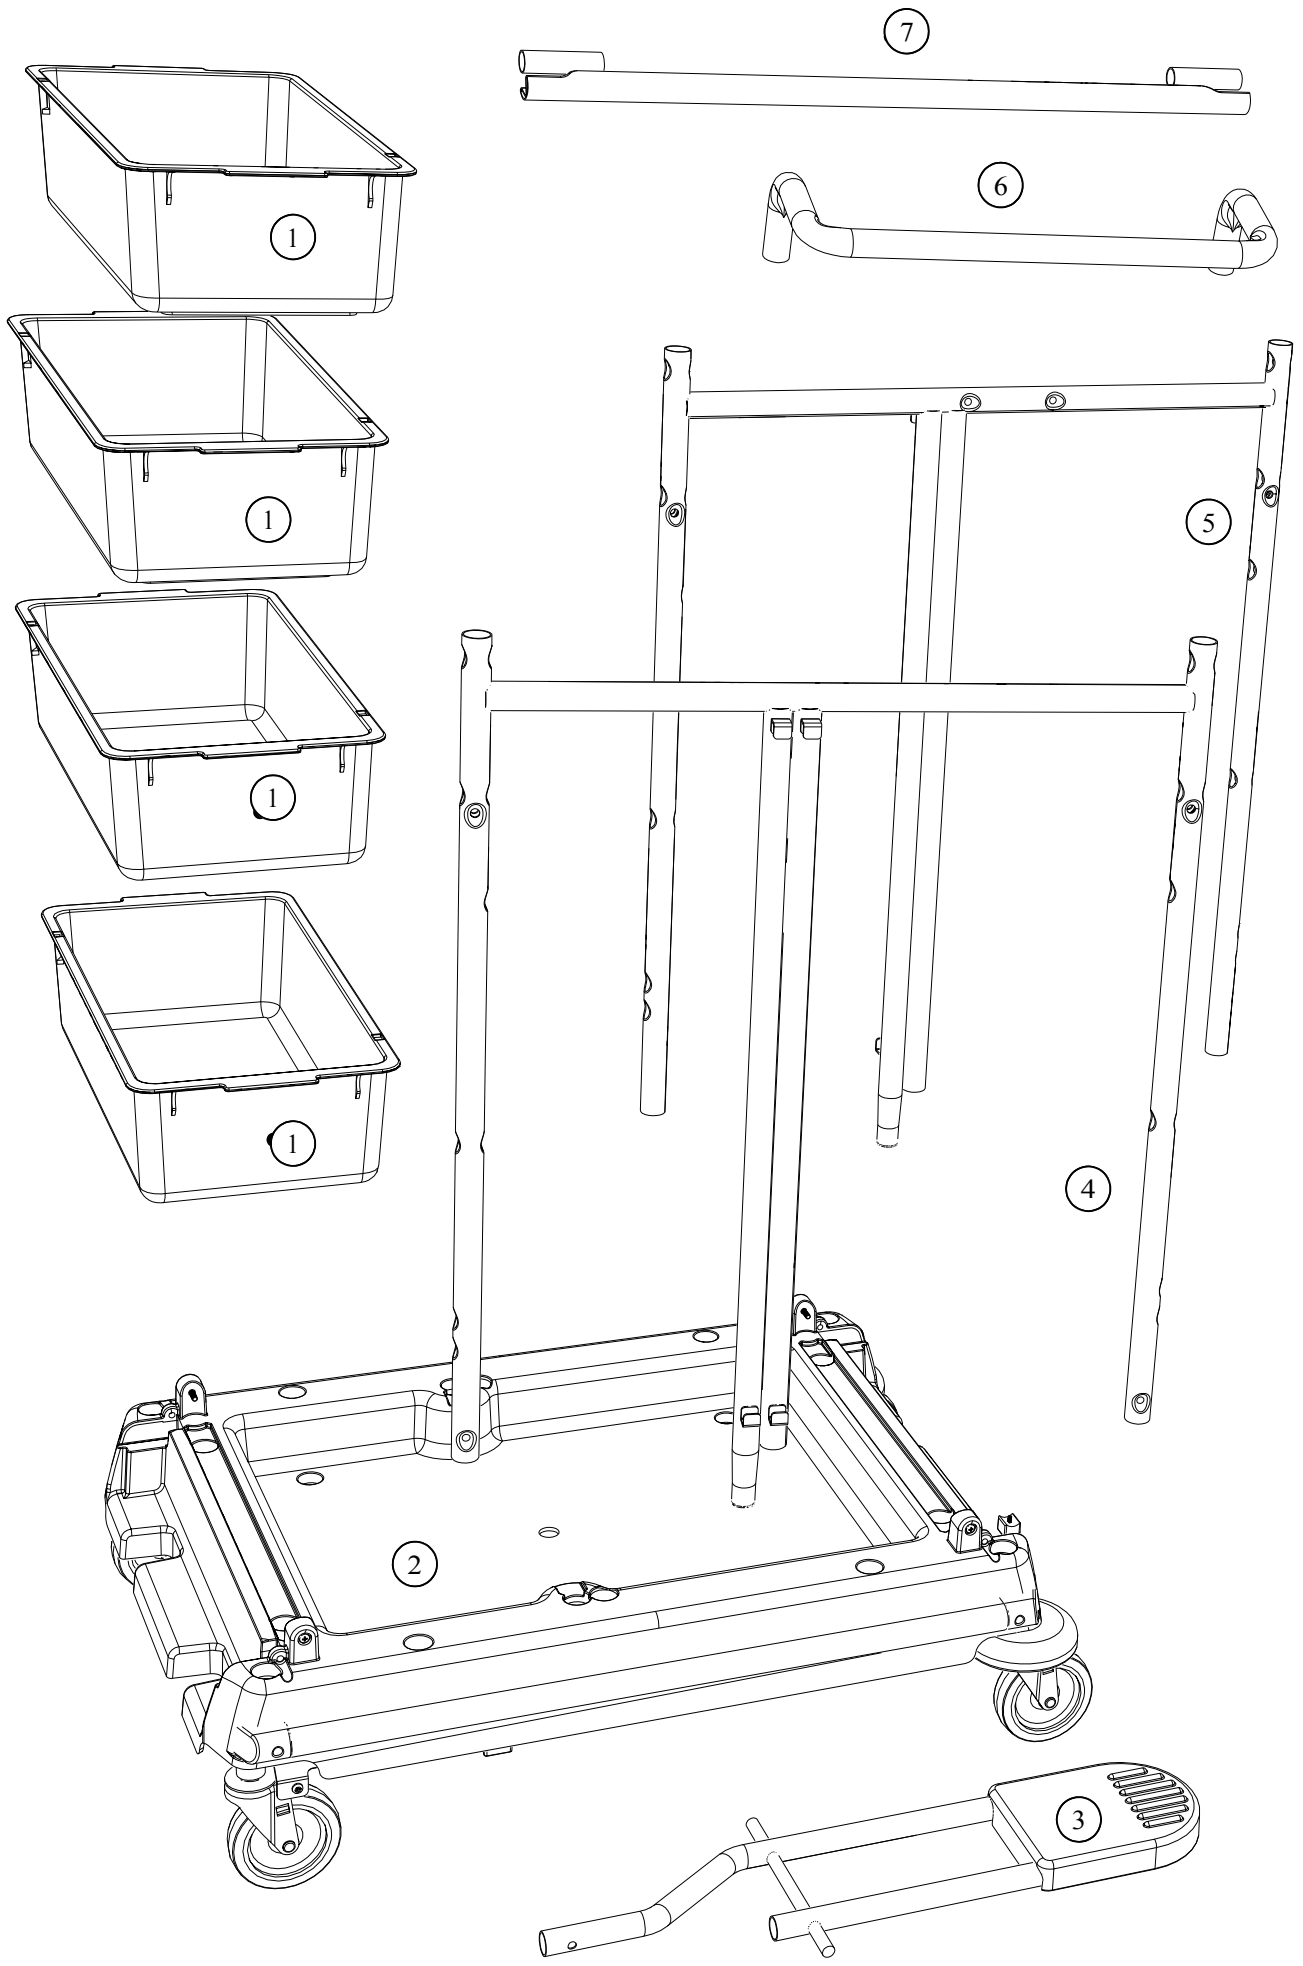

219554

221154

219602

229627

219050

ITEM	PART	DESCRIPTION	QTY
1	223518	TRAY	4
2	339463	BASE	1
3	339209	PEDAL ASSEMBLY	1
4	420056	FRONT UPRIGHT	1
5	420030	REAR UPRIGHT	1
6	420011	PUSH HANDLE	1
7	420041	ACCESORY FRAME	1
8	339453	PANEL	3
9	339232	DOOR MOUNTING	2
10	339204	LIDSET	1
11	628184	6LTR BLUE	1
12	628183	6LTR RED	1
13	339359	DOOR	2
14	339360	NARROW DOOR	2
15	420054	INFILL PLATE	1
—	629444	70LTR REPLACEMENT WASTE BAGS(NOT SHOWN	1 X 10
—	629445	120LTR REPLACEMENT WASTE BAGS(NOT SHOWN	1 X 10

204062

227479

204062

299020

420054

219050

120 LTR

140 LTR