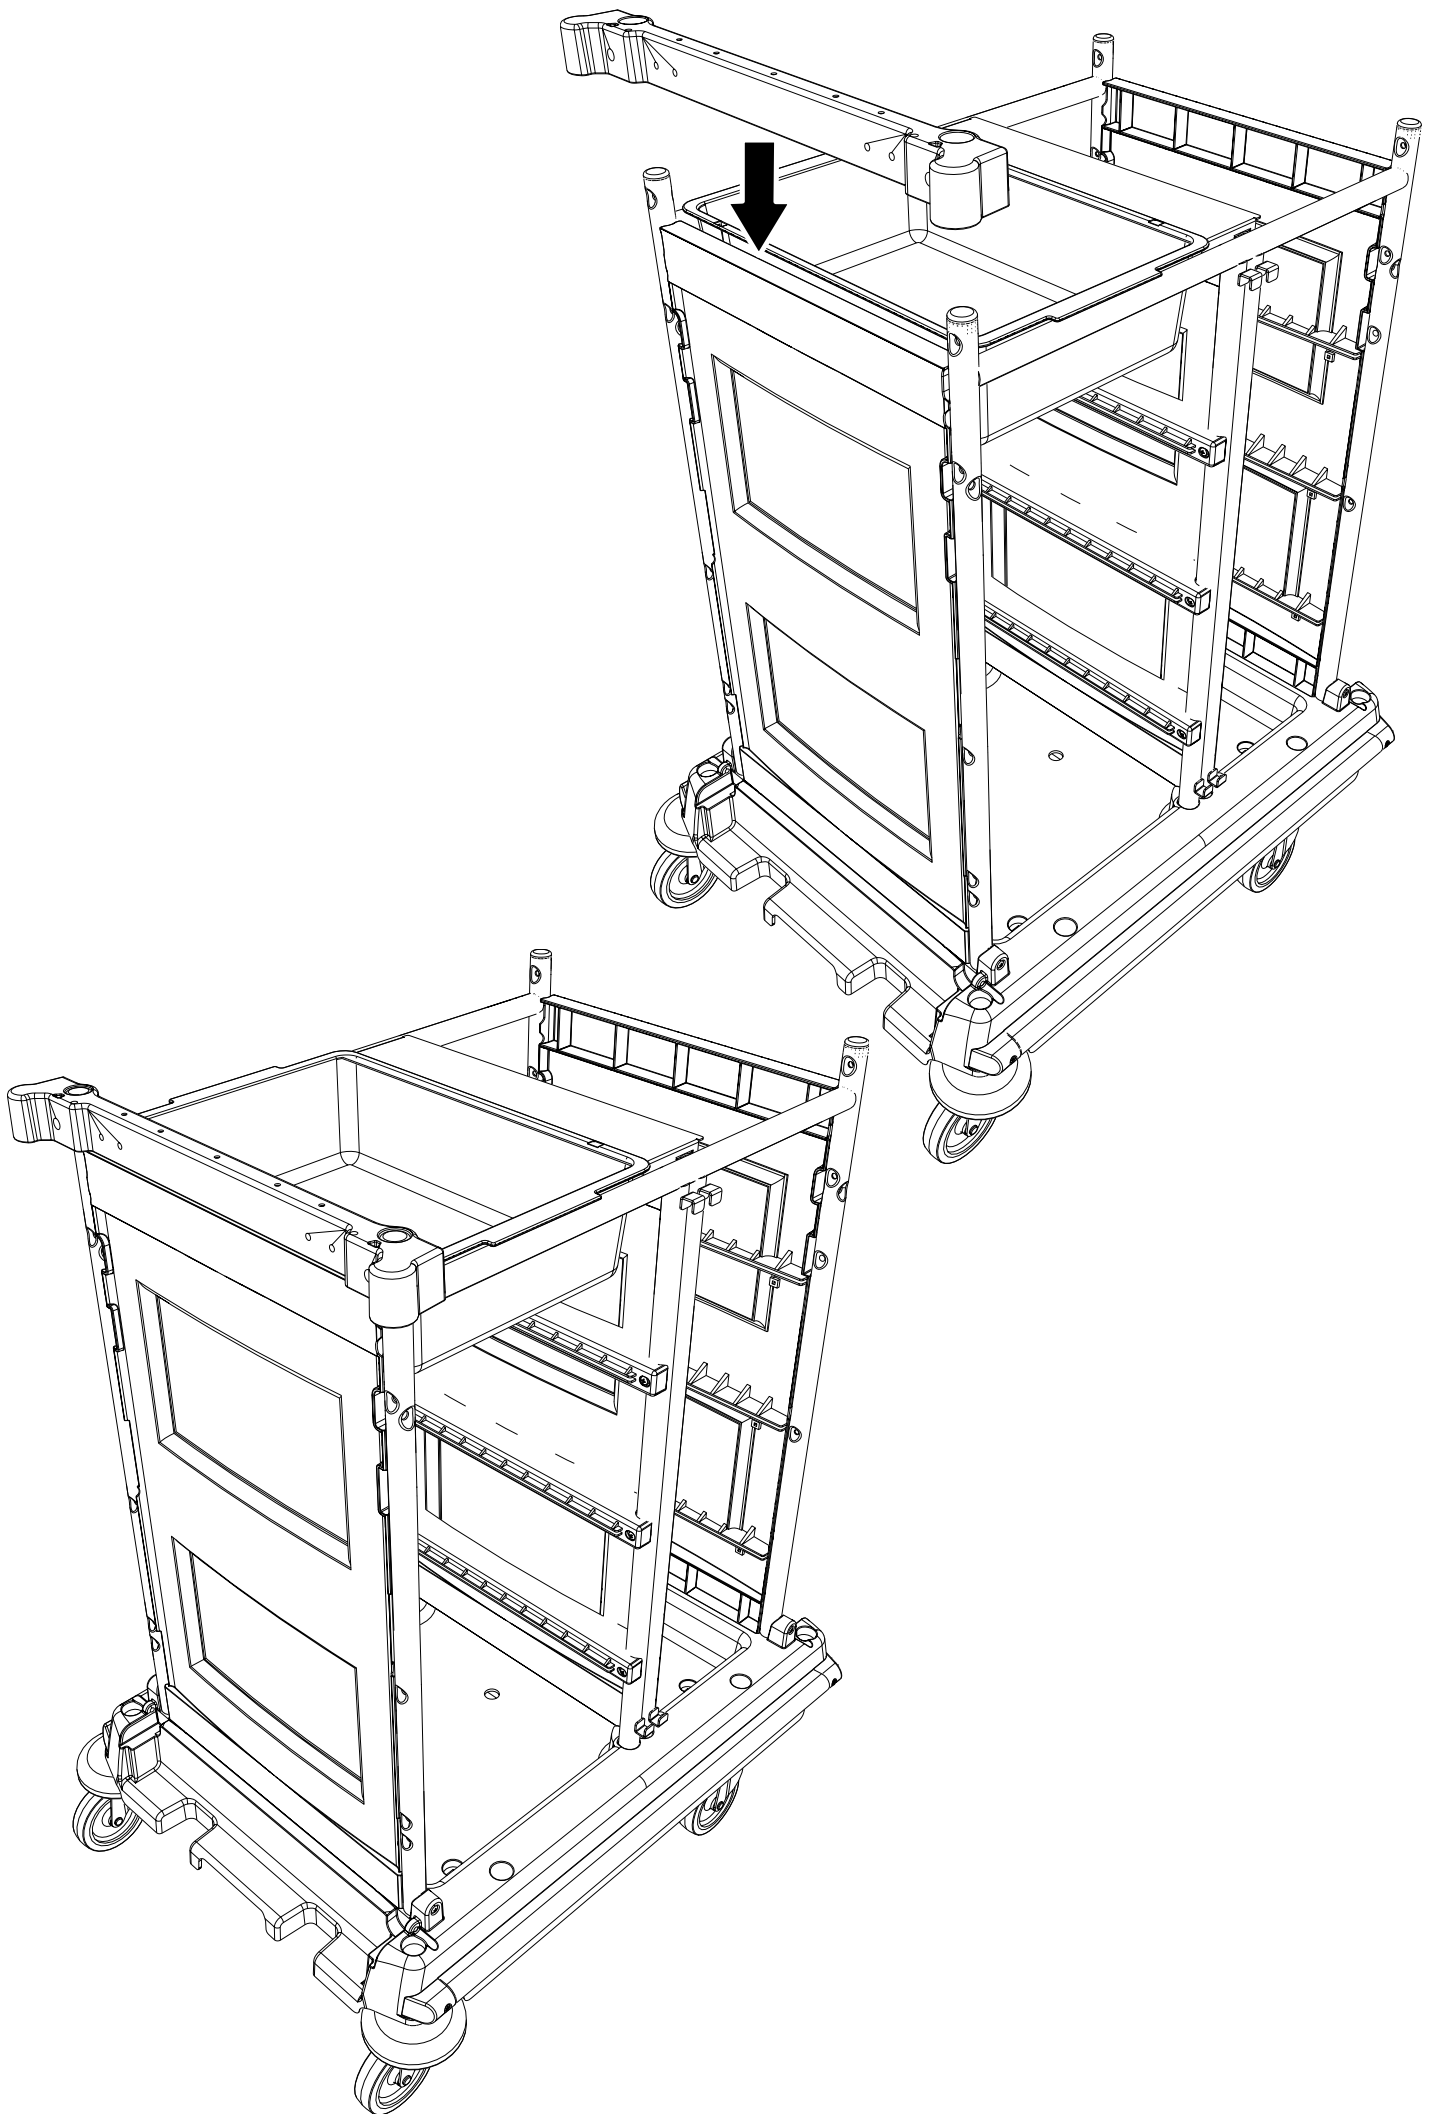

229449

628276

ITEM	PART	DESCRIPTION	QTY
1	223518	TRAY	4
2	223135	LARGE TRAY PLAIN	1
3	223136	LARGE TRAY DIVIDED	3
4	420023	INFILL PLATE	1
5	420009	REAR UPRIGHT	1
6	420041	ACCESSORY FRAME	1
7	420008	FRONT UPRIGHT	1
8	339362	BASE	1
9	339453	PANELS	3
10	339360	DOOR	2
11	339359	NARROW DOOR	2
12	629145	CLEAR LID	2
13	628012	10L BLUE	1
14	628011	10L RED	1

204062

227479

204062

299020

299020

219050

208282

219057