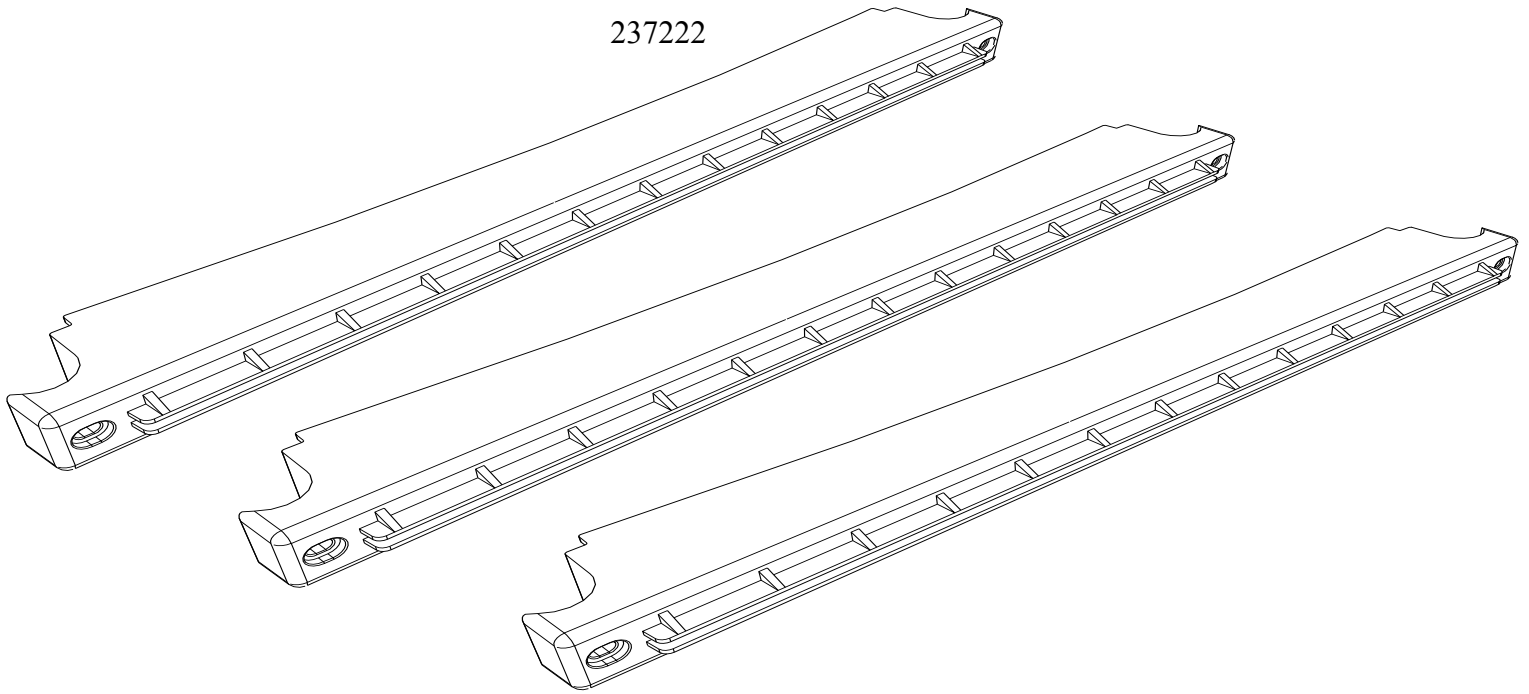

237222

208282

206303

628277