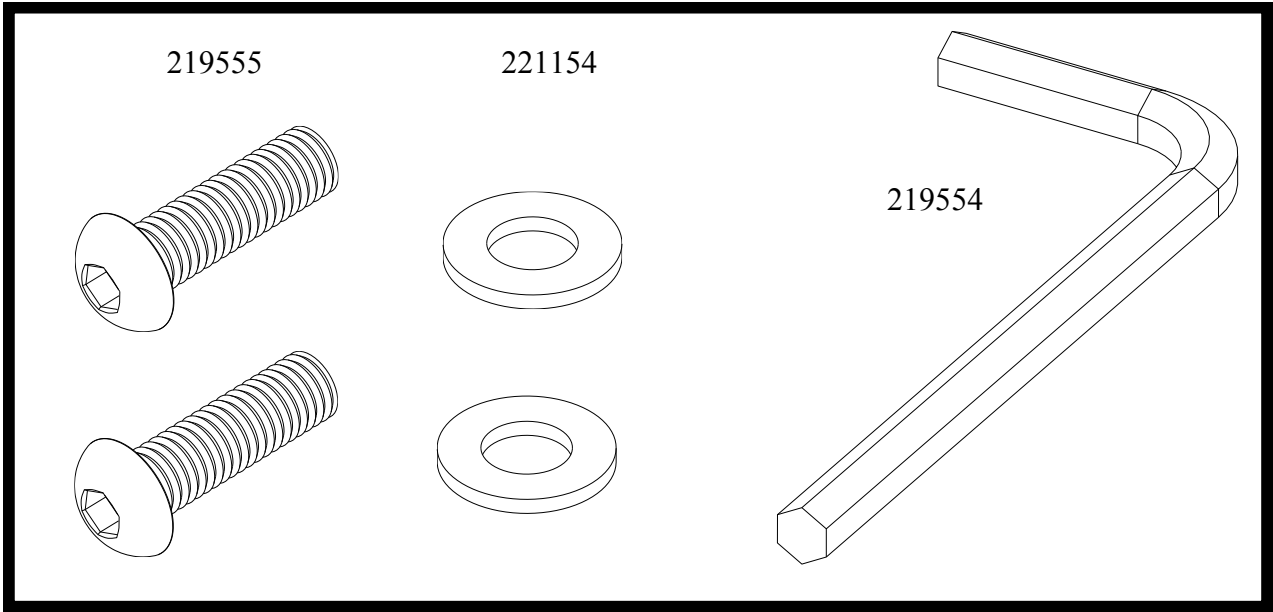

229449

628276

ITEM	PART	DESCRIPTION	QTY
1	223518	TRAY	4
2	223135	LARGE TRAY PLAIN	1
3	223136	LARGE TRAY DIVIDED	3
4	420023	INFILL PLATE	1
5	420009	REAR UPRIGHT	1
6	420041	ACCESSORY FRAME	1
7	420008	FRONT UPRIGHT	1
8	339362	BASE	1
9	339453	PANELS	3
10	339360	DOOR	2
11	339359	NARROW DOOR	2
12	629145	CLEAR LID	2
13	628012	10L BLUE	1
14	628011	10L RED	1

204062

227479

204062

299020

299020

219050

208282

219057