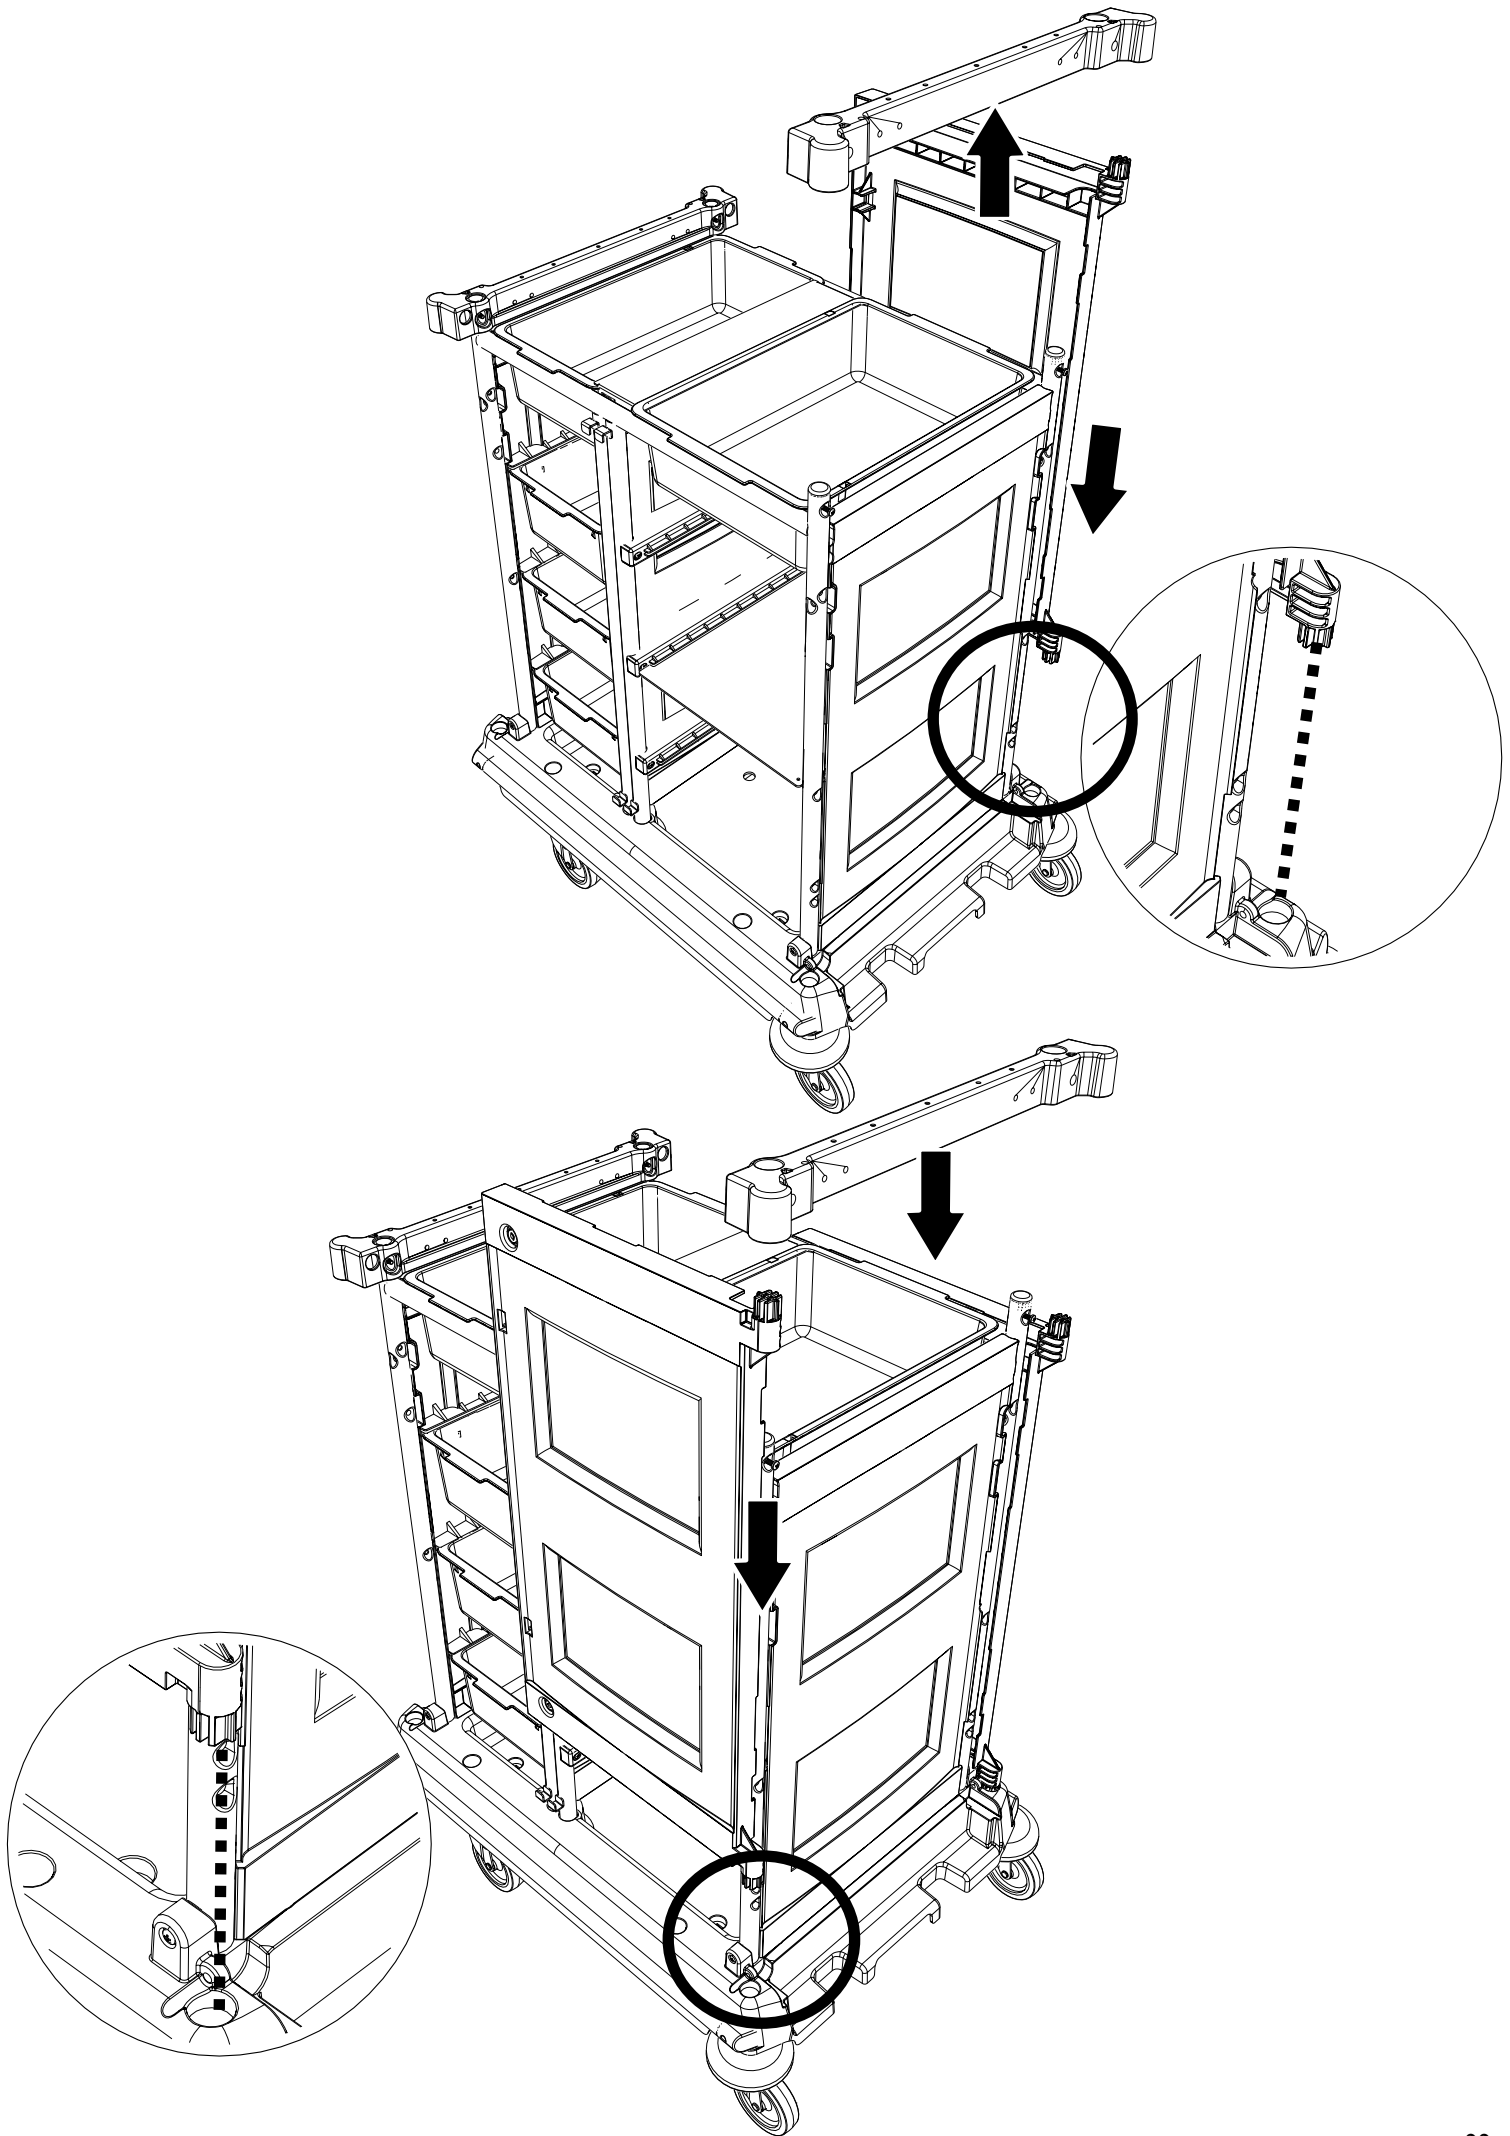

229449

628276

ITEM	PART	DESCRIPTION	QTY
1	223518	TRAY	4
2	223135	LARGE TRAY PLAIN	1
3	223136	LARGE TRAY DIVIDED	3
4	420023	INFILL PLATE	1
5	420009	REAR UPRIGHT	1
6	420041	ACCESSORY FRAME	1
7	420008	FRONT UPRIGHT	1
8	339362	BASE	1
9	339453	PANELS	3
10	339360	DOOR	2
11	339359	NARROW DOOR	2
12	629145	CLEAR LID	2
13	628012	10L BLUE	1
14	628011	10L RED	1

204062

227479

204062

299020

299020

219050

208282

219057