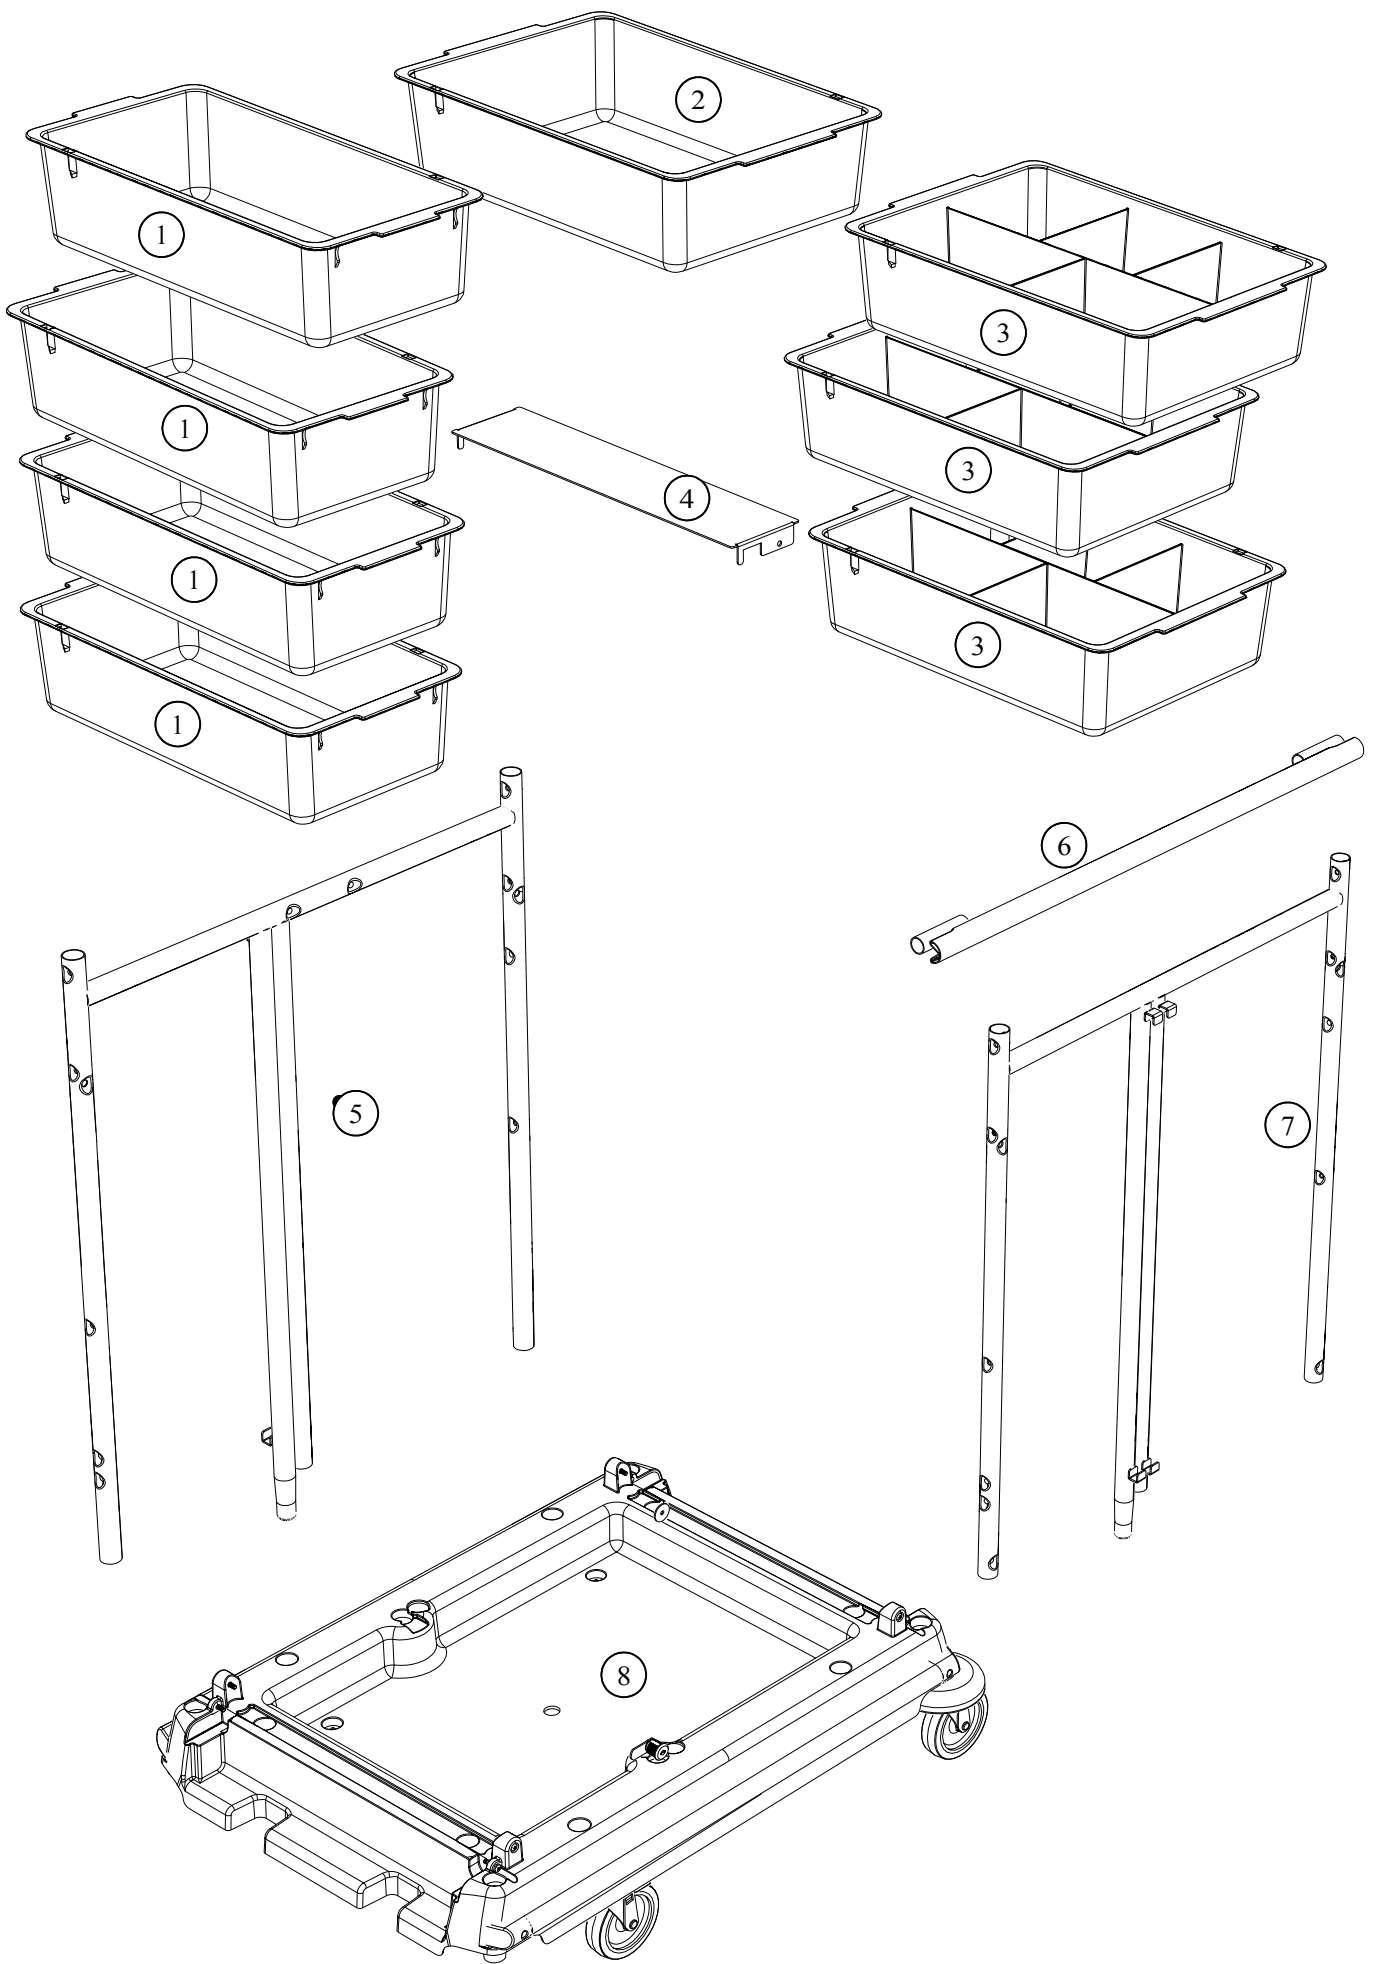

219057

299020

237222

208282

206303

628277

229451

229450

229449

628276

ITEM	PART	DESCRIPTION	QTY
1	223518	TRAY	4
2	223135	LARGE TRAY PLAIN	1
3	223136	LARGE TRAY DIVIDED	3
4	420023	INFILL PLATE	1
5	420009	REAR UPRIGHT	1
6	420041	ACCESSORY FRAME	1
7	420008	FRONT UPRIGHT	1
8	339362	BASE	1
9	339453	PANELS	3
10	339360	DOOR	2
11	339359	NARROW DOOR	2
12	629145	CLEAR LID	2
13	628012	10L BLUE	1
14	628011	10L RED	1