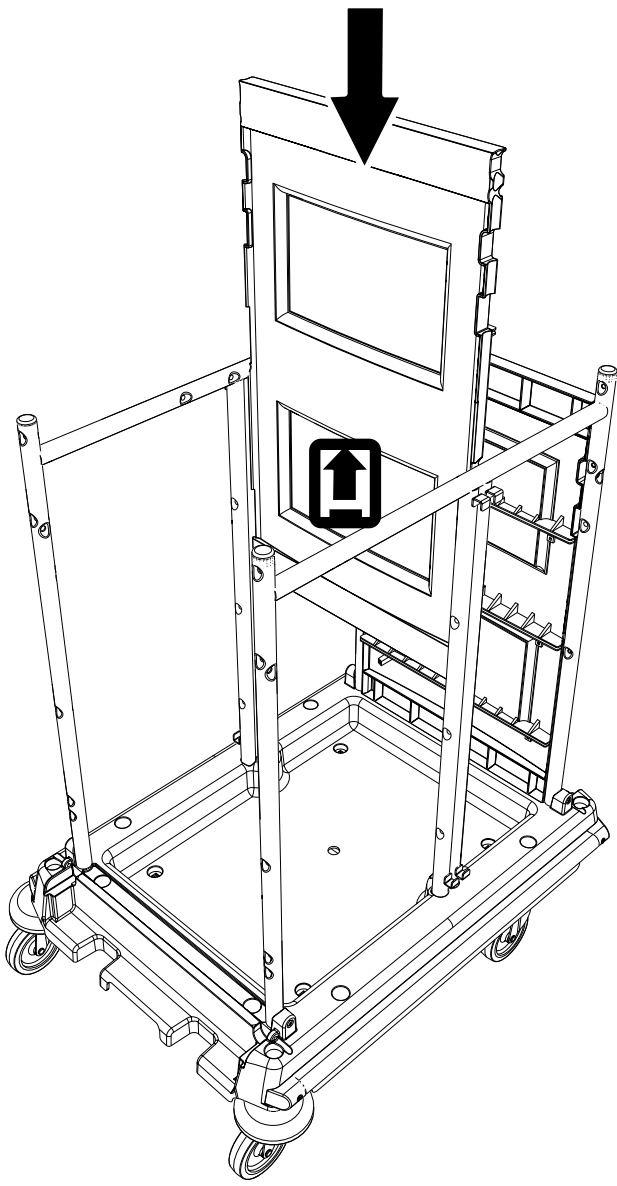

229449

628276

ITEM	PART	DESCRIPTION	QTY
1	223518	TRAY	4
2	223135	LARGE TRAY PLAIN	1
3	223136	LARGE TRAY DIVIDED	3
4	420023	INFILL PLATE	1
5	420009	REAR UPRIGHT	1
6	420041	ACCESSORY FRAME	1
7	420008	FRONT UPRIGHT	1
8	339362	BASE	1
9	339453	PANELS	3
10	339360	DOOR	2
11	339359	NARROW DOOR	2
12	629145	CLEAR LID	2
13	628012	10L BLUE	1
14	628011	10L RED	1

204062

227479

204062

299020

299020

219050

208282

219057