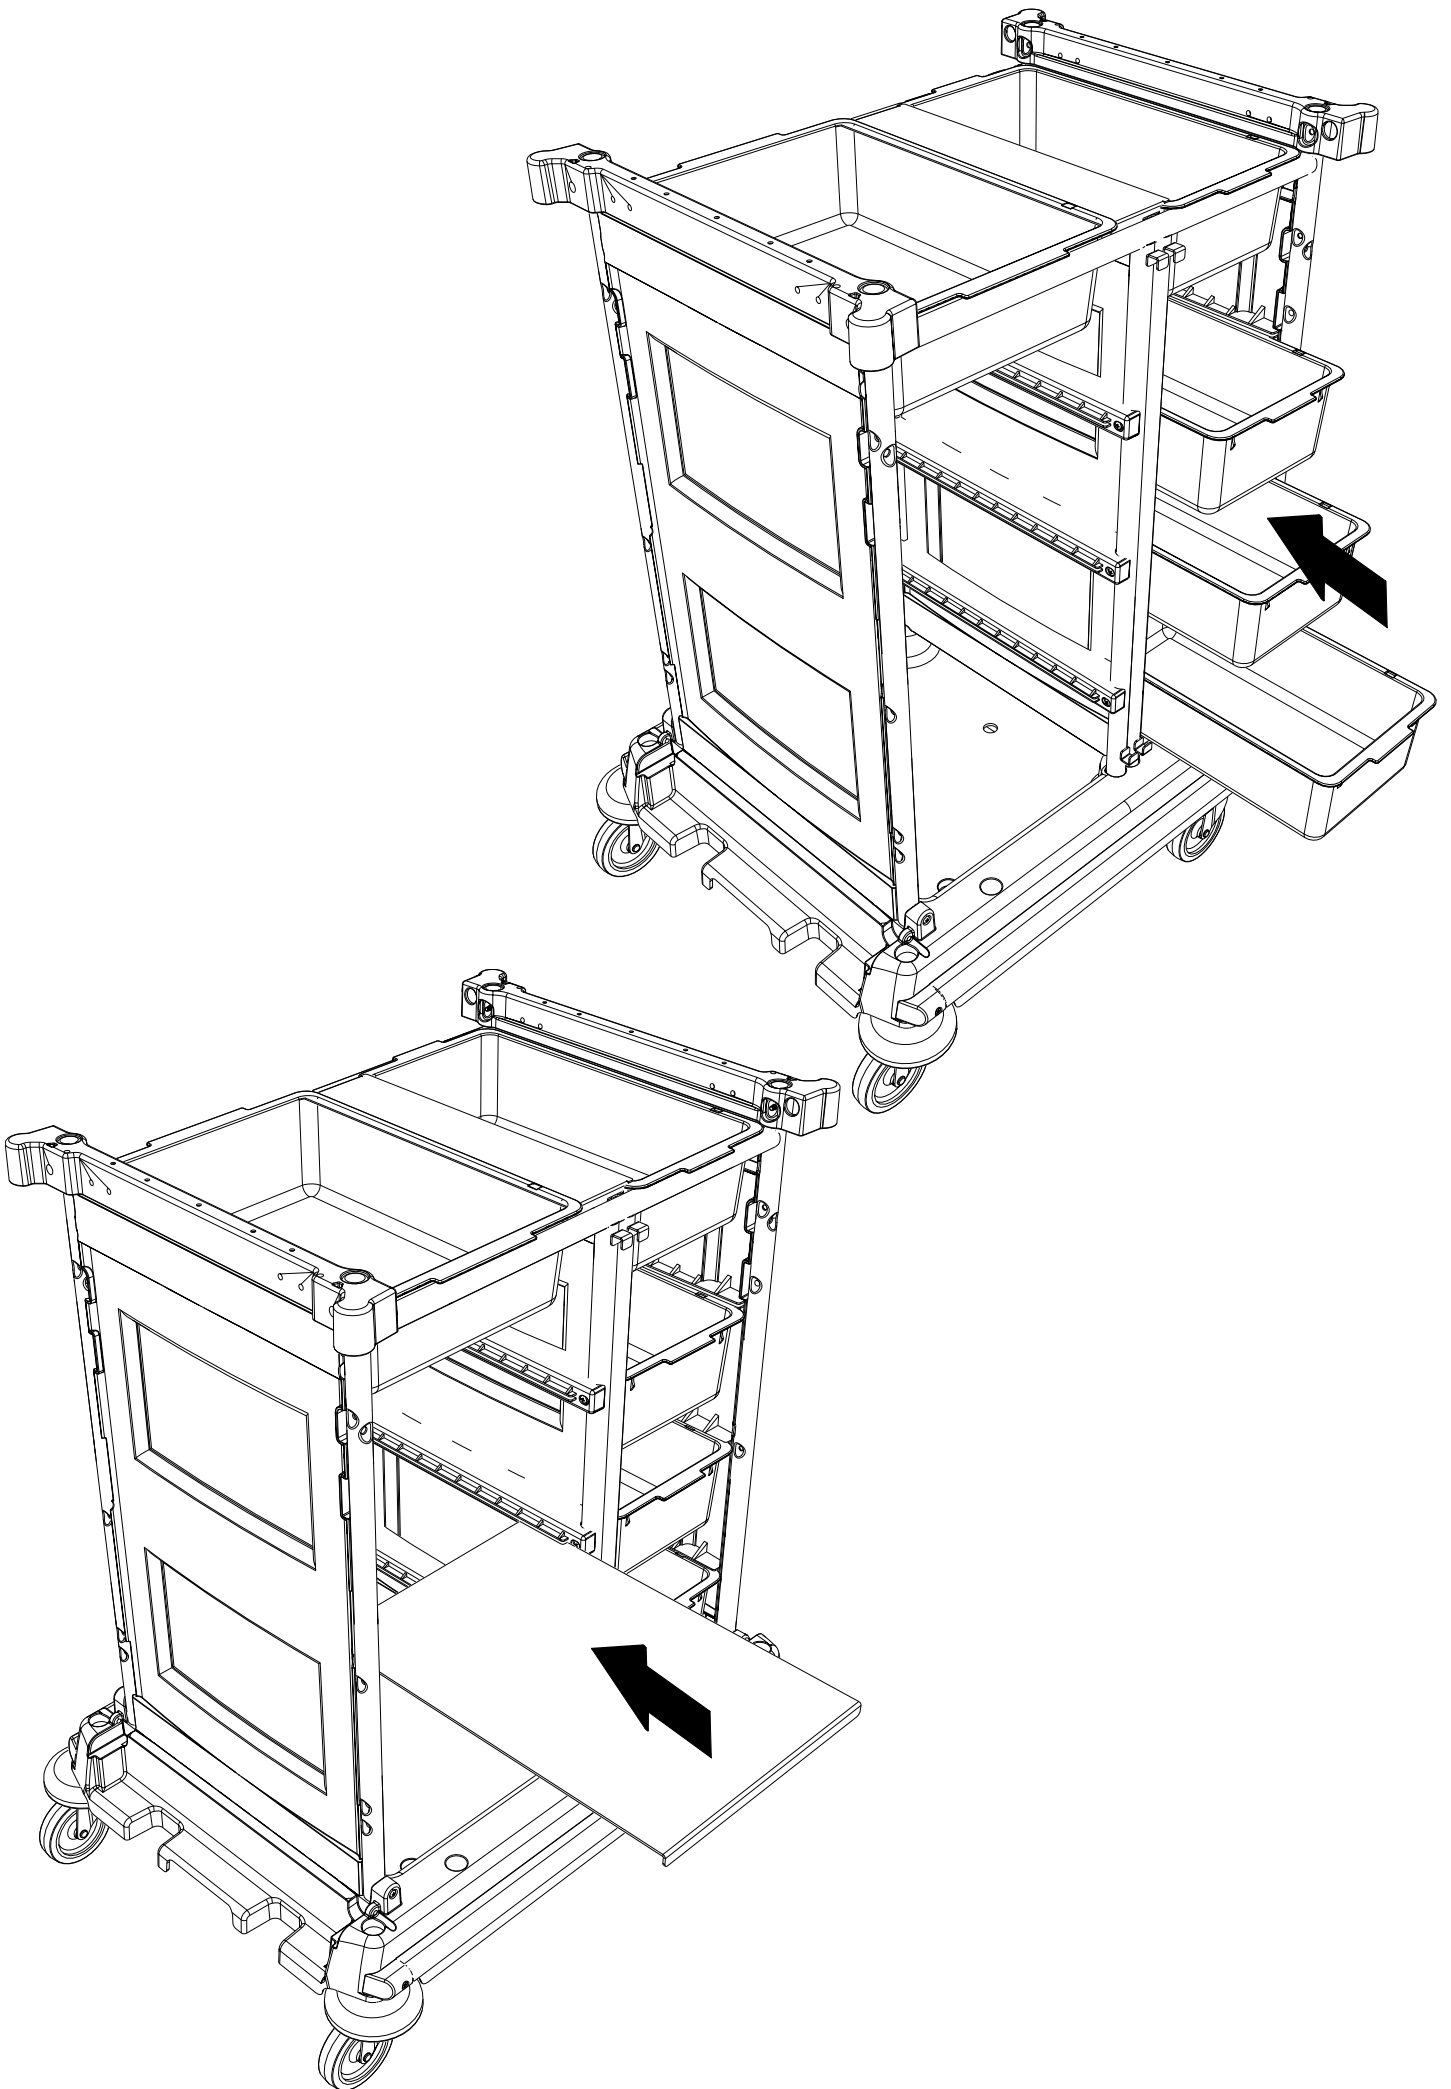

229449

628276

ITEM	PART	DESCRIPTION	QTY
1	223518	TRAY	4
2	223135	LARGE TRAY PLAIN	1
3	223136	LARGE TRAY DIVIDED	3
4	420023	INFILL PLATE	1
5	420009	REAR UPRIGHT	1
6	420041	ACCESSORY FRAME	1
7	420008	FRONT UPRIGHT	1
8	339362	BASE	1
9	339453	PANELS	3
10	339360	DOOR	2
11	339359	NARROW DOOR	2
12	629145	CLEAR LID	2
13	628012	10L BLUE	1
14	628011	10L RED	1

204062

227479

204062

299020

299020

219050

208282

219057