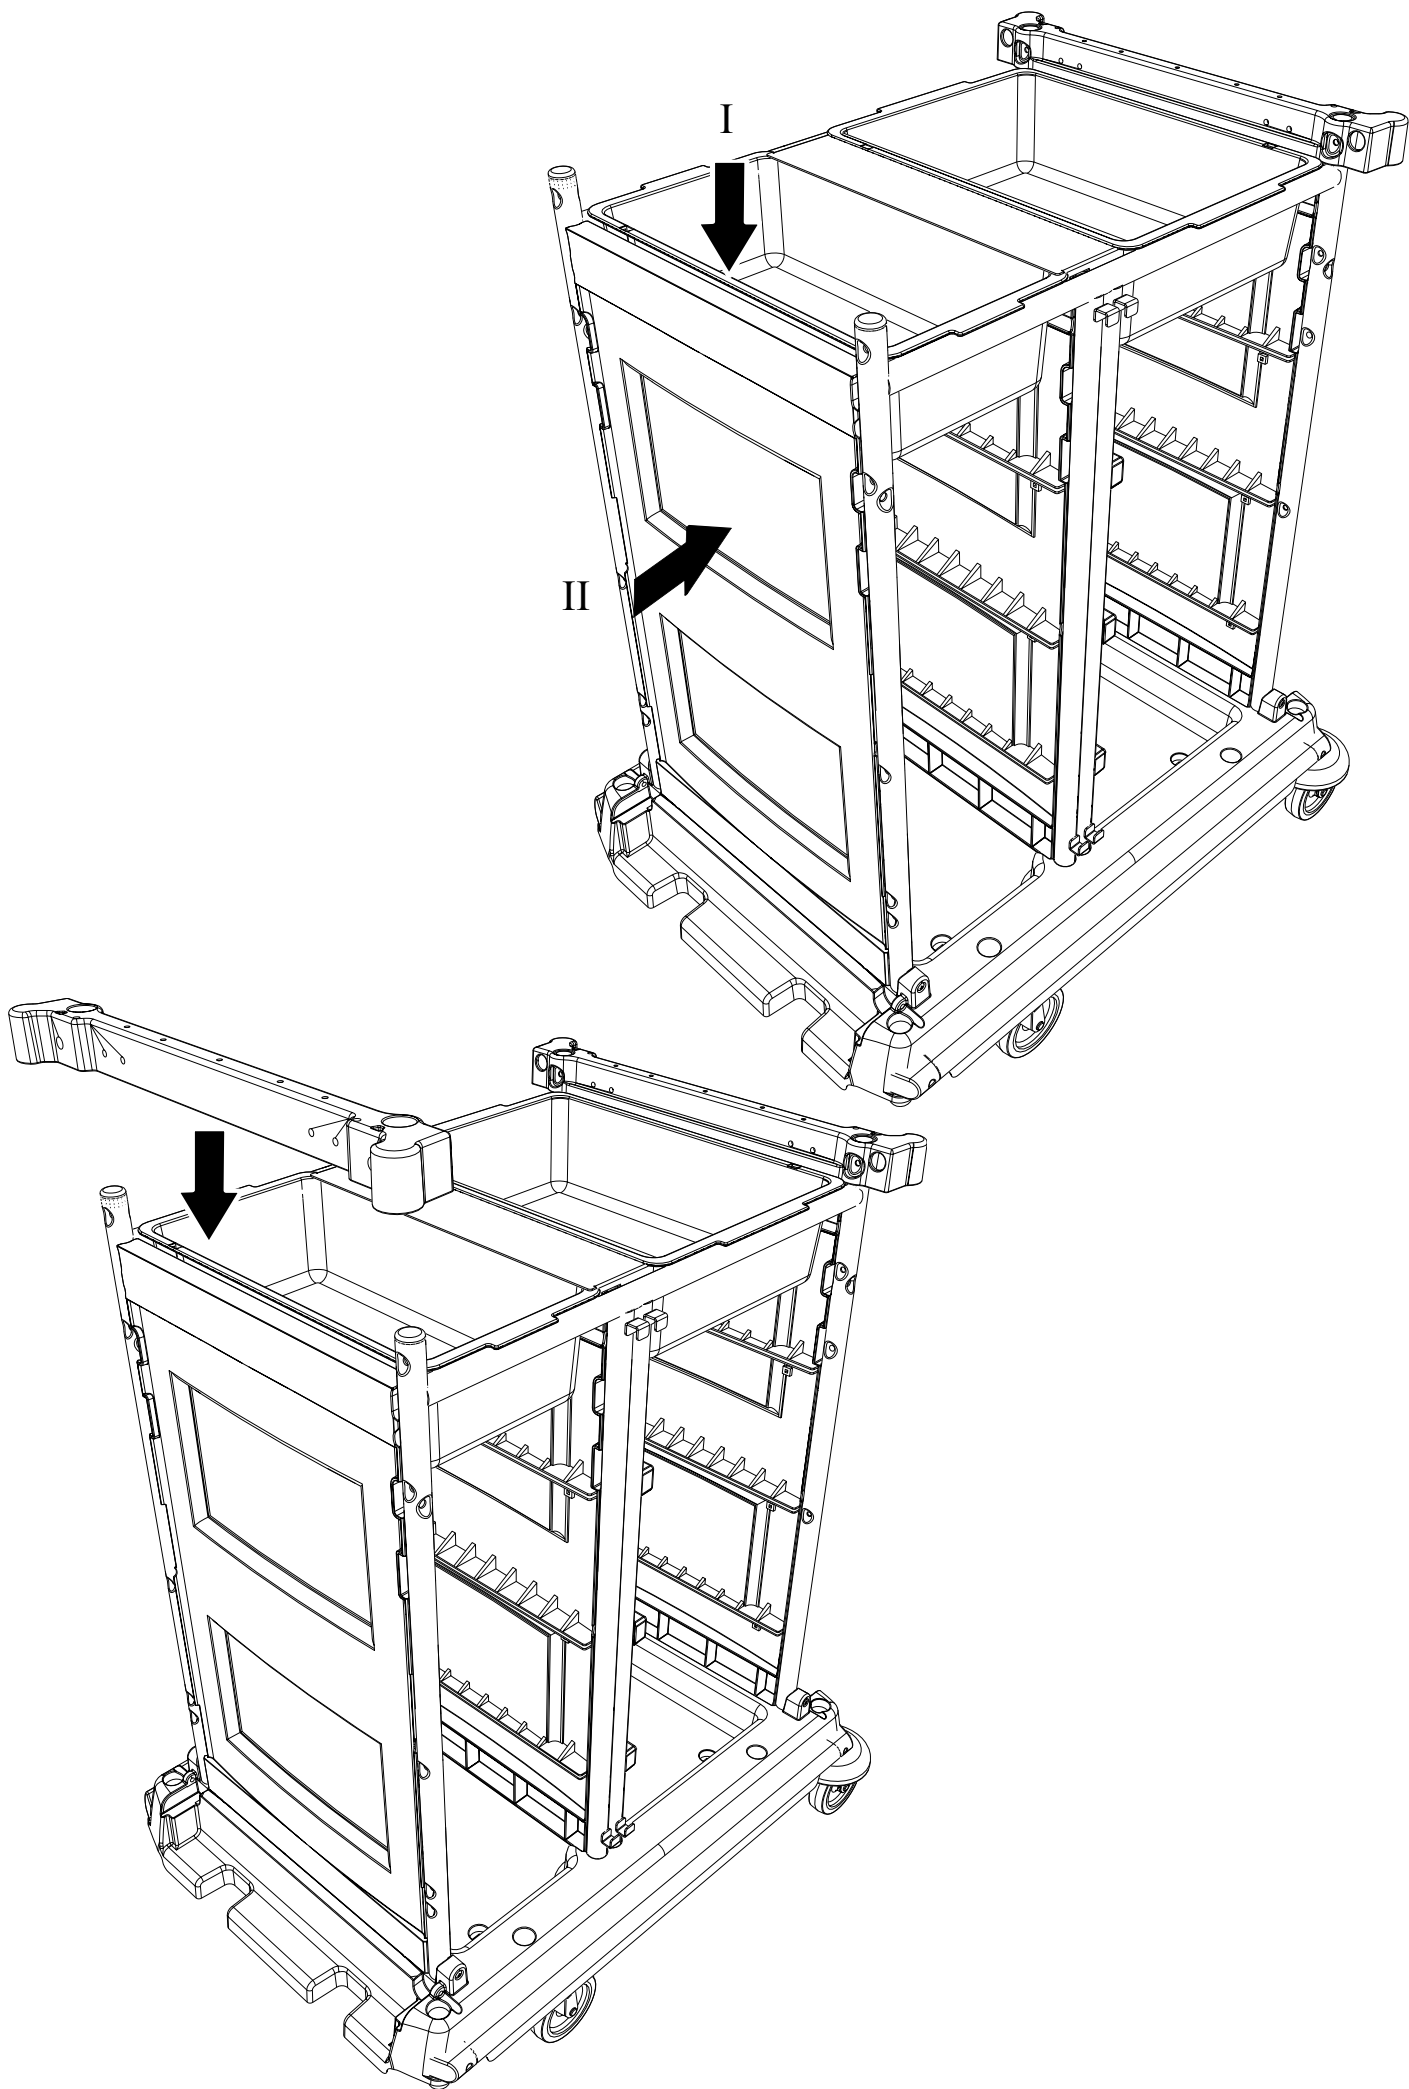

229449

628276

ITEM	PART	DESCRIPTION	QTY
1	223518	TRAY	4
2	223135	LARGE TRAY PLAIN	1
3	223136	LARGE TRAY DIVIDED	3
4	420023	INFILL PLATE	1
5	420009	REAR UPRIGHT	1
6	420041	ACCESSORY FRAME	1
7	420008	FRONT UPRIGHT	1
8	339362	BASE	1
9	339453	PANELS	3
10	339360	DOOR	2
11	339359	NARROW DOOR	2
12	629145	CLEAR LID	2
13	628012	10L BLUE	1
14	628011	10L RED	1

204062

227479

204062

299020

299020

219050

208282

219057