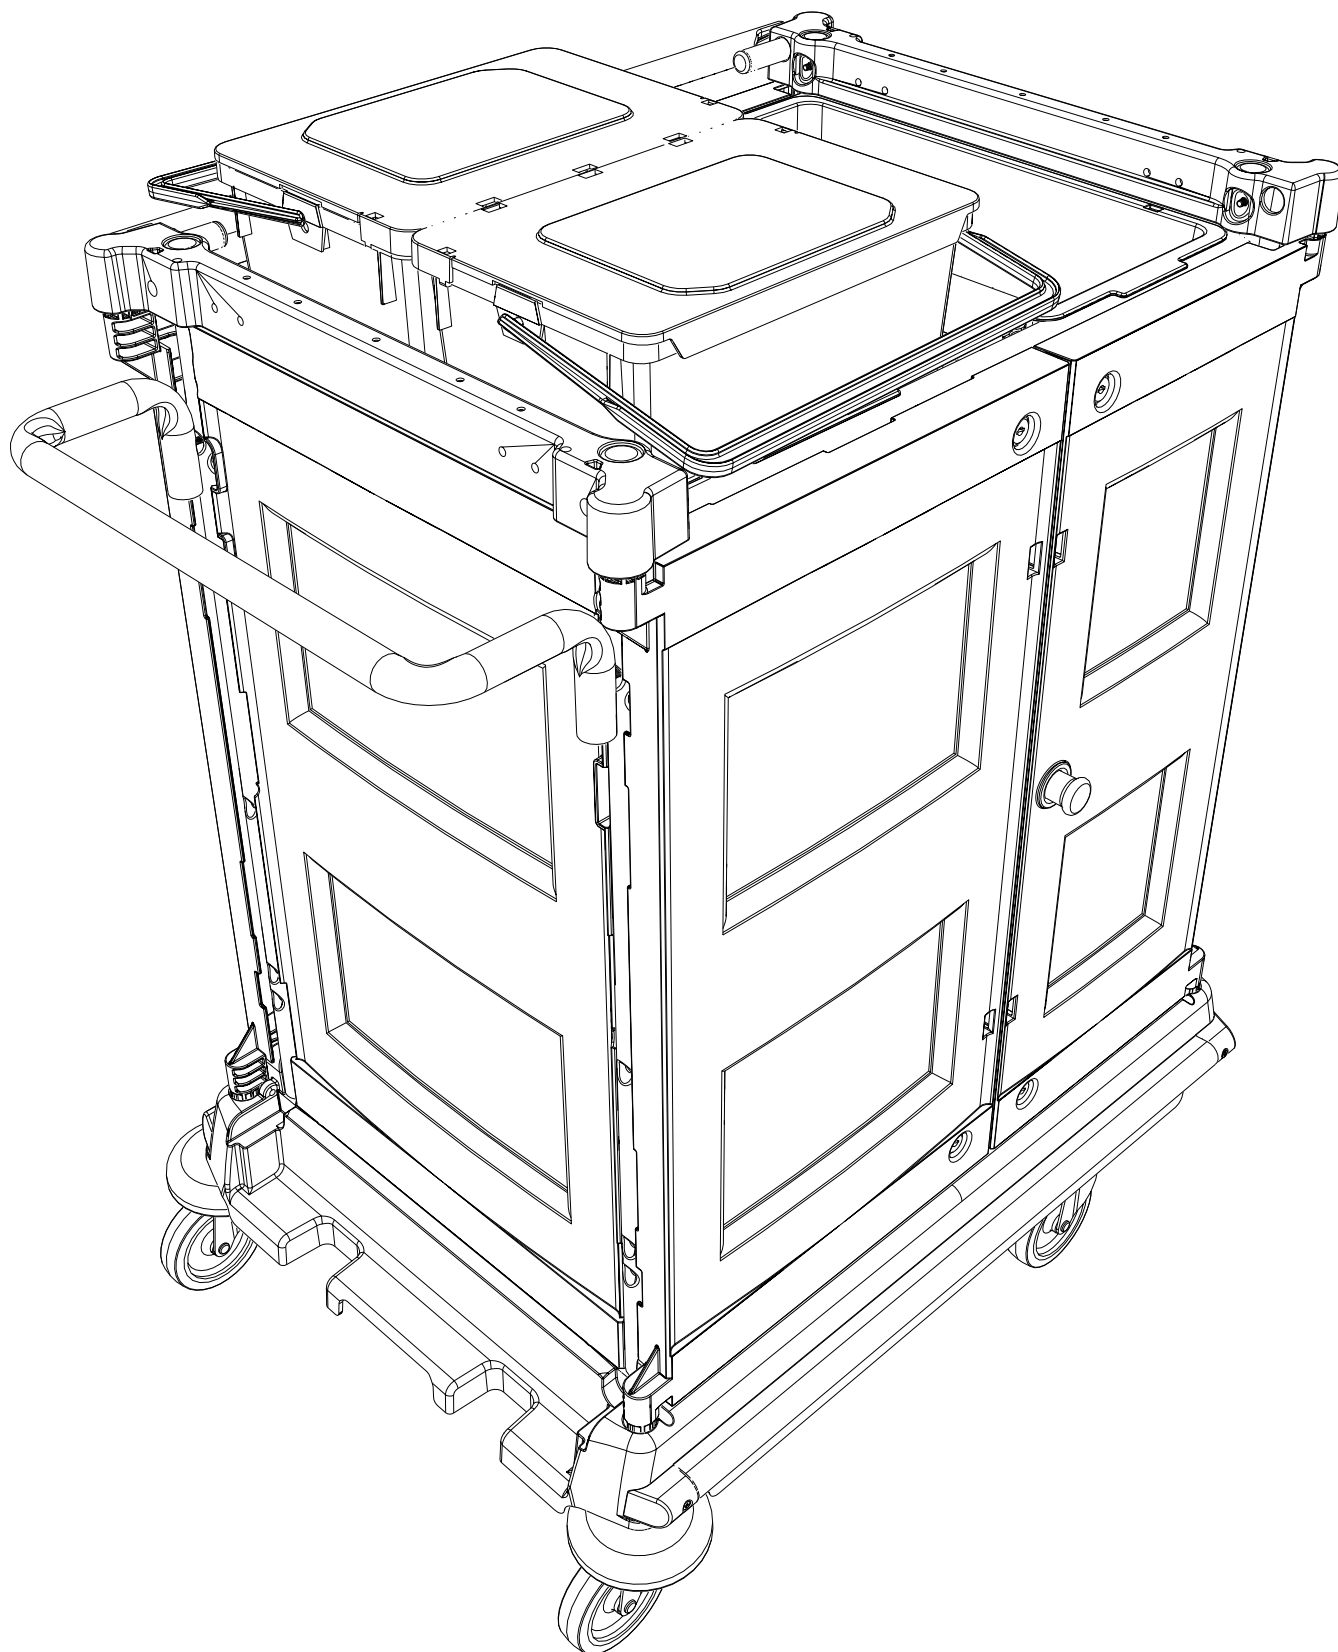

NC-4000 NACECARE(METAL SHELF)

204062

219554

227479

219555

221154

219050

21932V

229449

628276

ITEM	PART	DESCRIPTION	QTY
1	223518	TRAY	4
2	223135	LARGE TRAY PLAIN	1
3	223136	LARGE TRAY DIVIDED	3
4	420023	INFILL PLATE	1
5	420009	REAR UPRIGHT	1
6	420041	ACCESSORY FRAME	1
7	420008	FRONT UPRIGHT	1
8	339362	BASE	1
9	339453	PANELS	3
10	339360	DOOR	2
11	339359	NARROW DOOR	2
12	629145	CLEAR LID	2
13	628012	10L BLUE	1
14	628011	10L RED	1